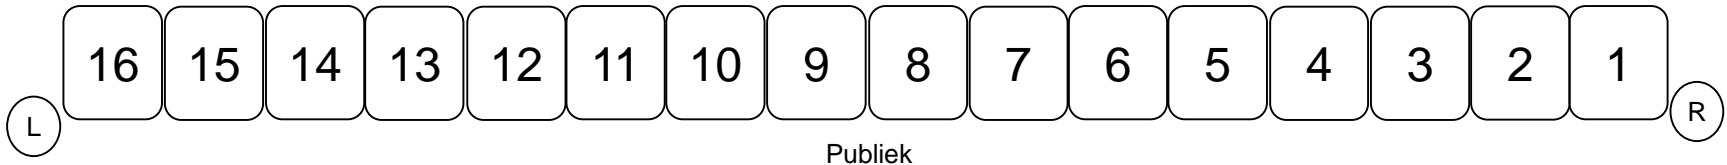

Pak maar mijn hand versie 1 (zonder Piebe, Dick, Casper, Anita)