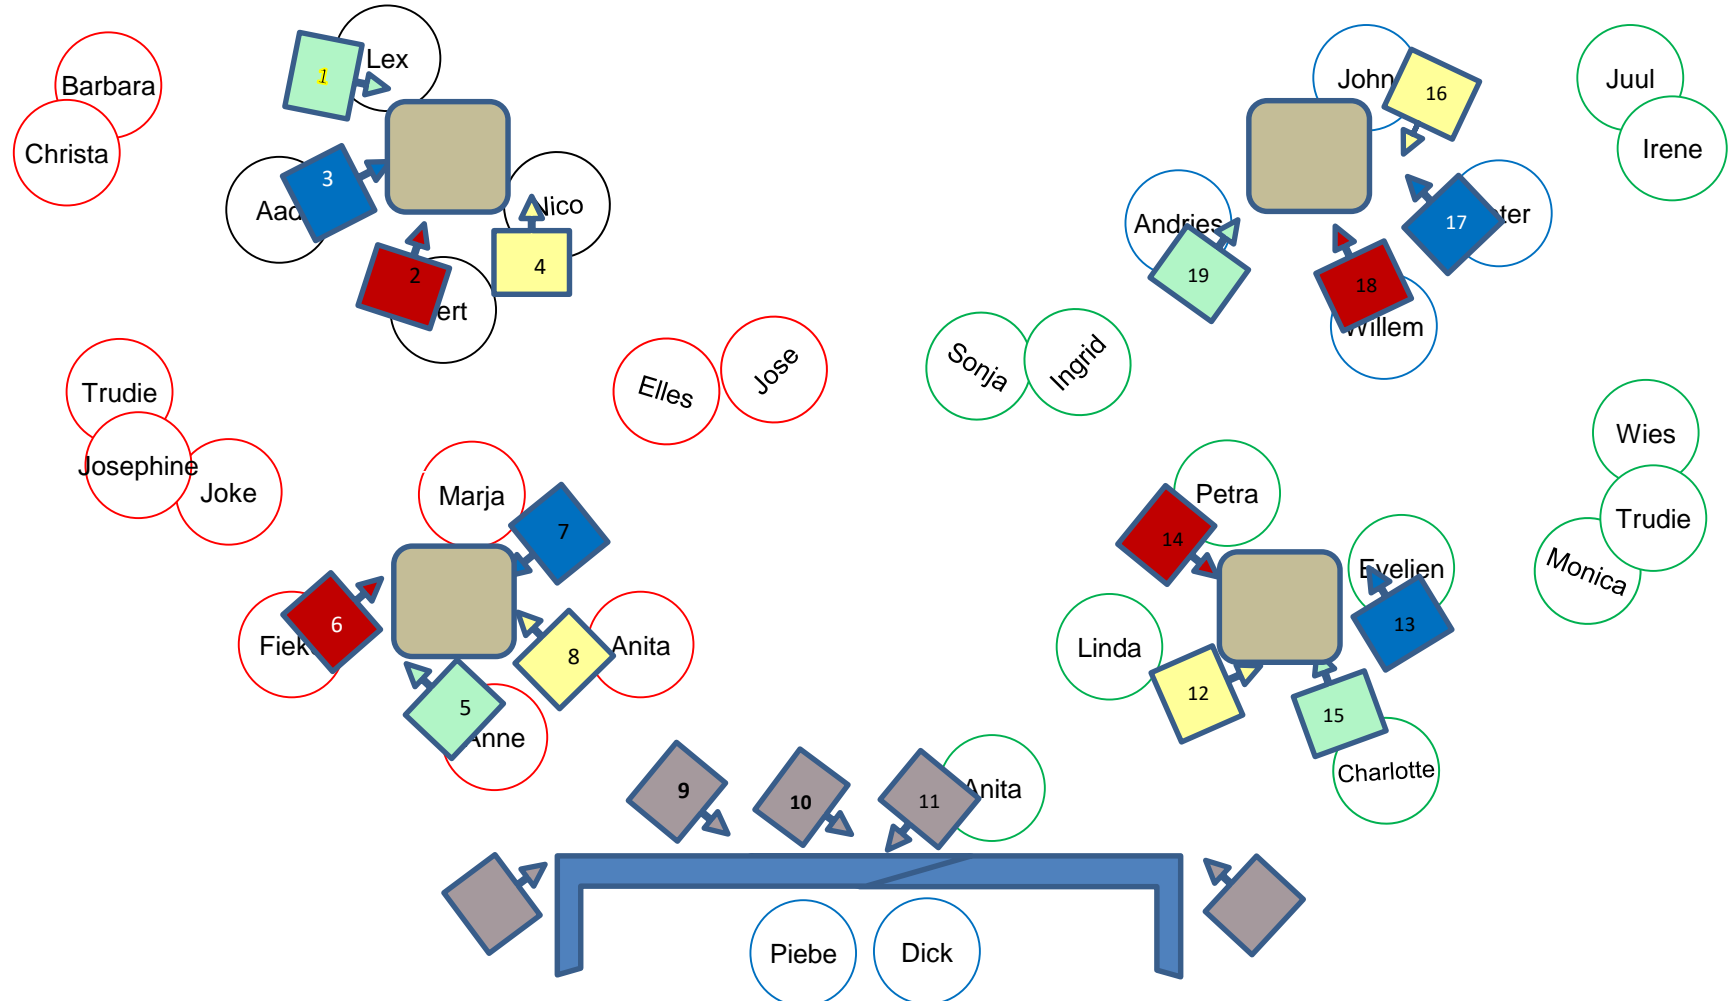

Het blok wordt gesitueerd in een bar/disco/nachtclub-achtige omgeving.

Het combo en Miro kleding aanpassen, in dezelfde sfeer.

Zij worden ook bij dit blok betrokken.

Opkomst vanuit 4 richtingen

Opkomst en decor:

Speakers / Microfoons Sopr Tenor

Slow down

alt bas Speakers / Microfoons

Speakers / Microfoons Sopr Tenor

Pak maar mijn hand versie 1 (zonder Piebe, Dick, Casper, Anita)

alt bas Speakers / Microfoons

Speakers / Microfoons Sopr Tenor

Pak maar mijn hand versie 2 (met Piebe, Dick, Casper en Anita)

alt bas Speakers / Microfoons

Speakers / Microfoons Sopr Tenor

Pastorale

alt bas Speakers / Microfoons

Speakers / Microfoons Sopr Tenor