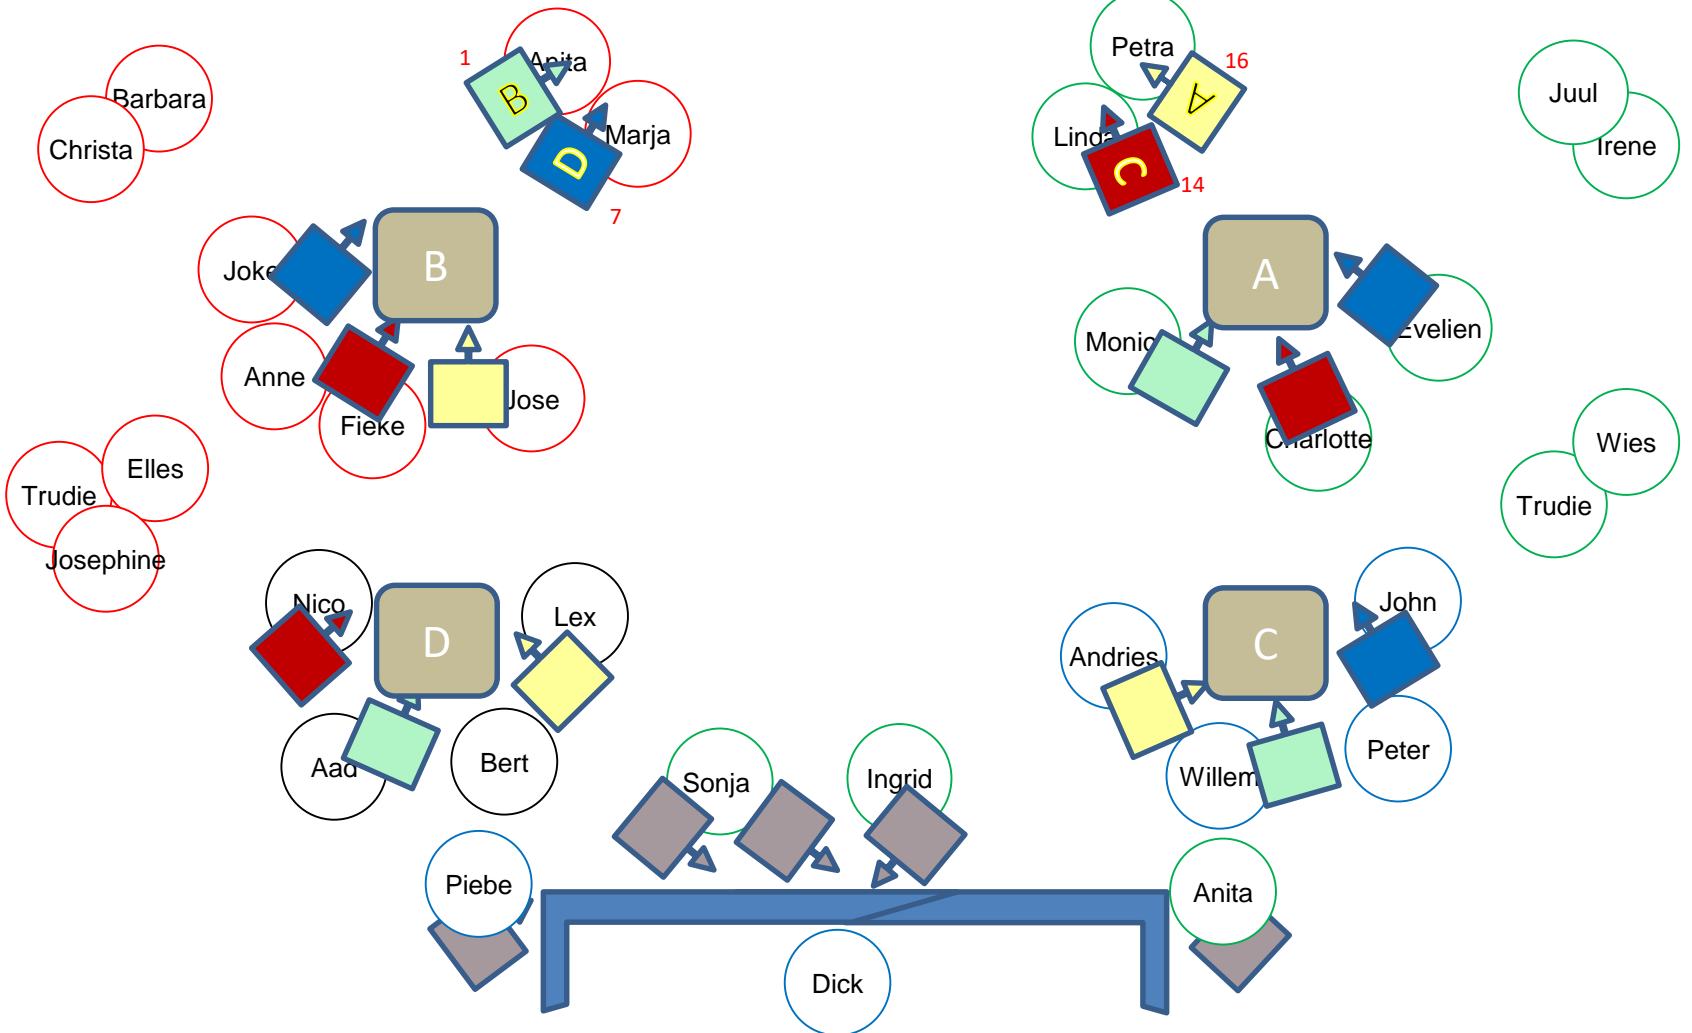

alt bas Speakers / Microfoons

Speakers / Microfoons Sopr Tenor