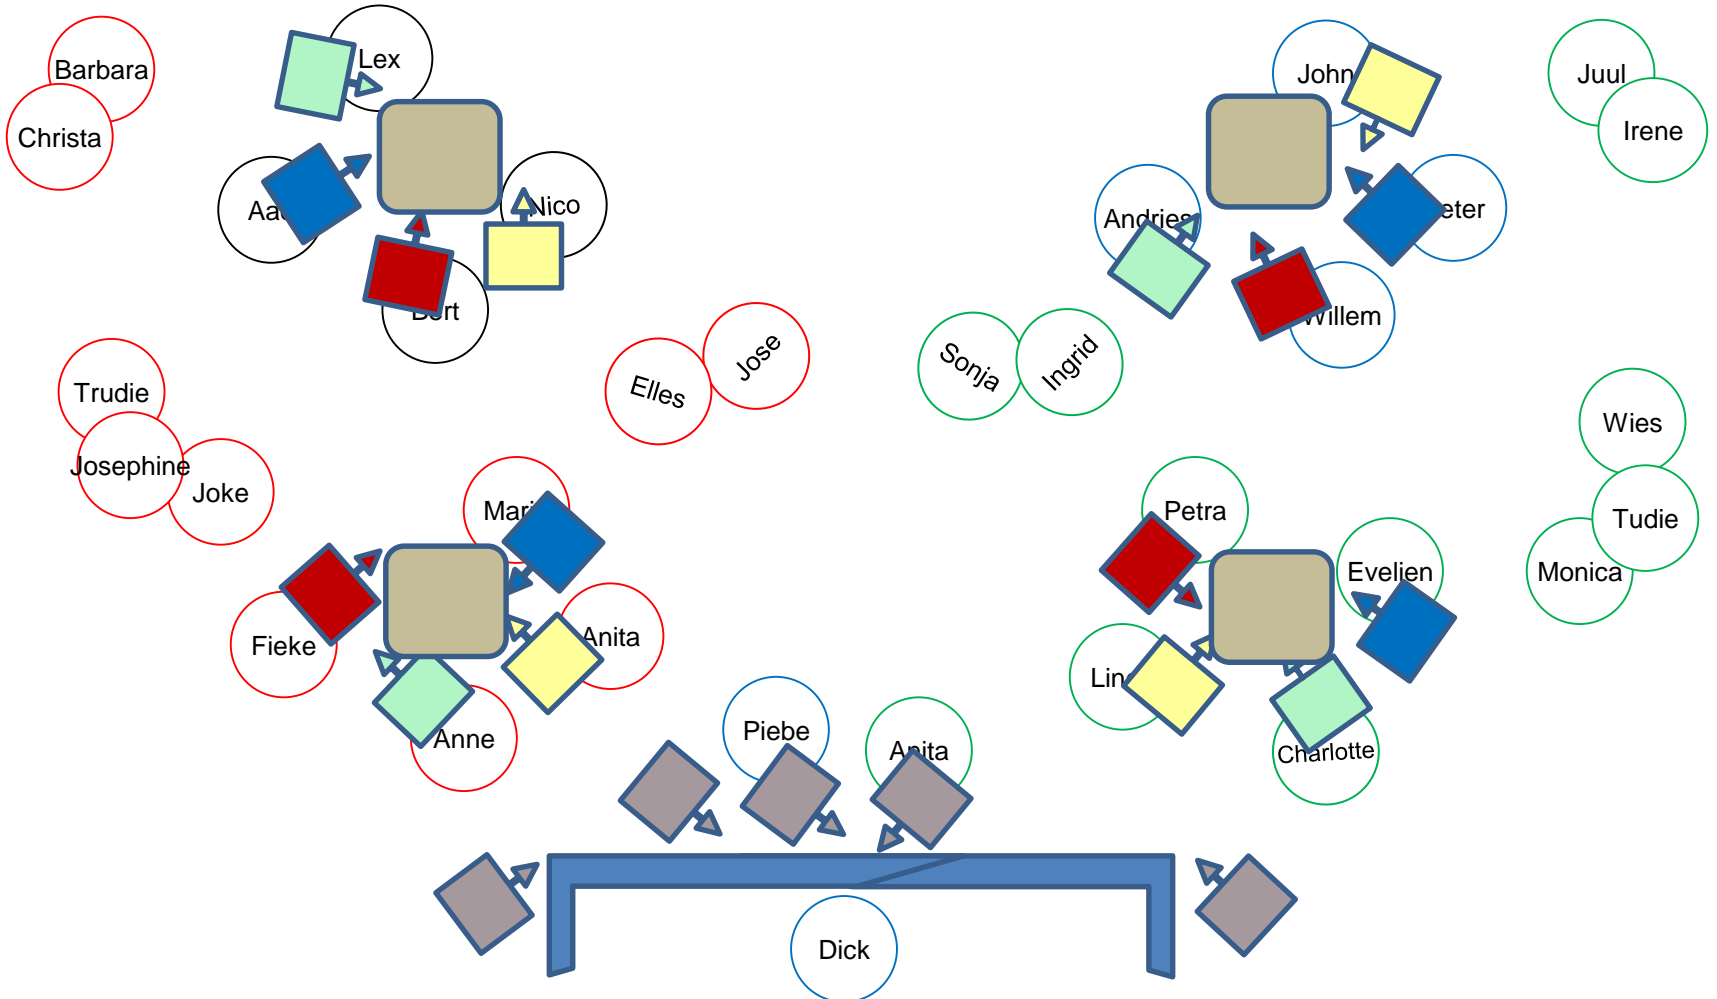

Het blok wordt gesitueerd in een bar/disco/nachtclub-achtige omgeving.

Het combo en Miro kleding aanpassen, in dezelfde sfeer.

Zij worden ook bij dit blok betrokken.

Opkomst vanuit 4 richtingen

Opkomst en decor:

de vier tafels en een aantal stoelen, sommige op de tafels en sommige kris kras verspreid over het toneel, zijn al klaargezet door de crew.

Wij komen in stilte op van 4 kanten en pakken de eigen stoel en zet hem op de juiste wijze op de afgesproken plek.

Speakers / Microfoons Sopr Tenor

Slow down

alt bas Speakers / Microfoons

Speakers / Microfoons Sopr Tenor

Pak maar mijn hand versie 1 (zonder Piebe, Dick, Casper, Anita)

alt bas Speakers / Microfoons

Speakers / Microfoons Sopr Tenor