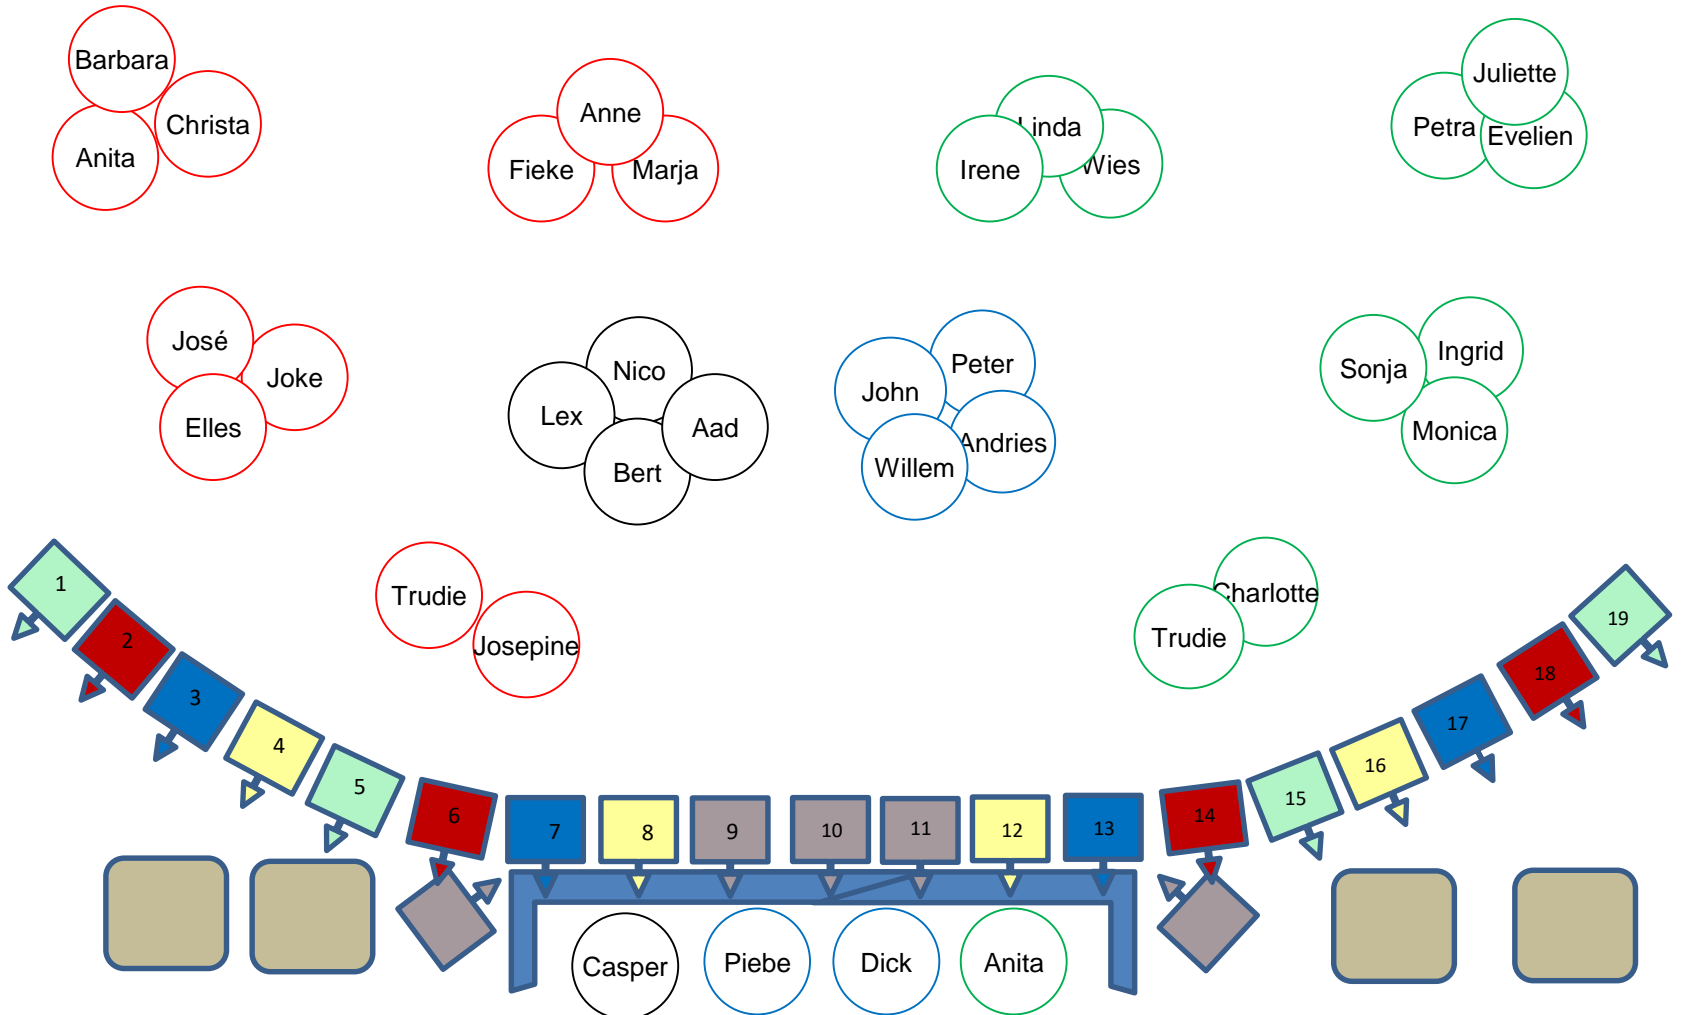

Het blok wordt gesitueerd in een bar/disco/nachtclub-achtige omgeving.

Het combo en Miro kleding aanpassen, in dezelfde sfeer.

Zij worden ook bij dit blok betrokken.

Opkomst vanuit 4 richtingen

Opkomst en decor:

Speakers / Microfoons Sopr Tenor

Slow down

alt bas Speakers / Microfoons

Speakers / Microfoons Sopr Tenor

Pak maar mijn hand versie 1 (zonder Piebe, Dick, Casper, Anita)

alt bas Speakers / Microfoons

Speakers / Microfoons Sopr Tenor