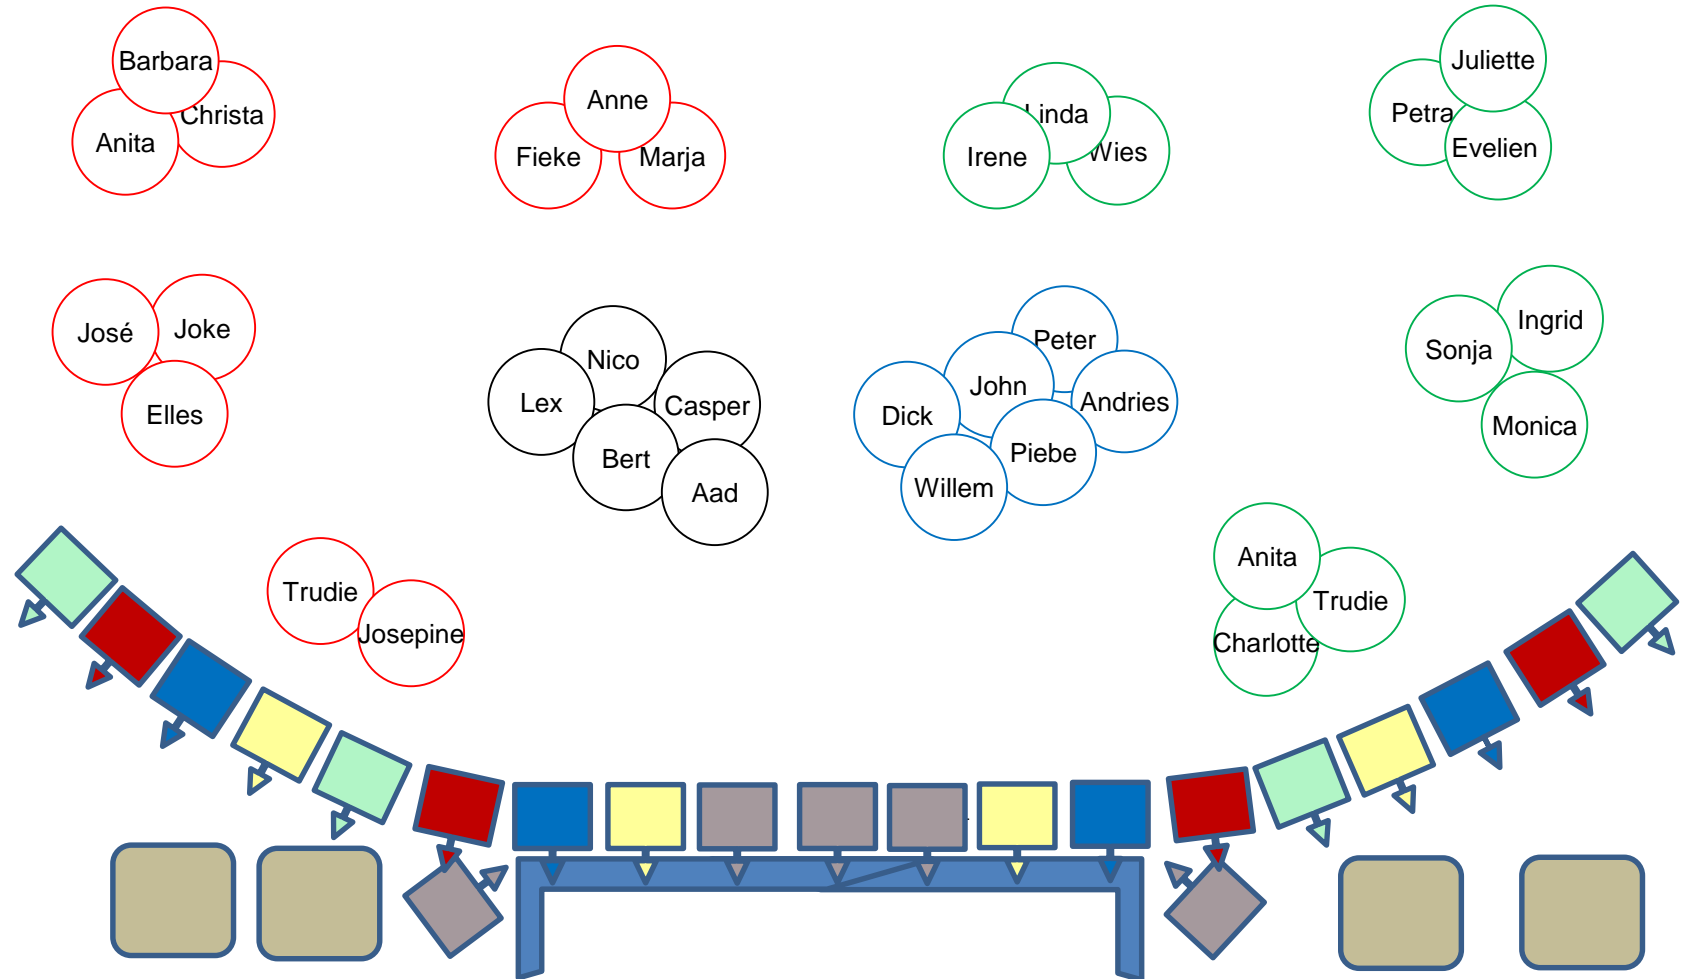

alt bas Speakers / Microfoons

Speakers / Microfoons Sopr Tenor