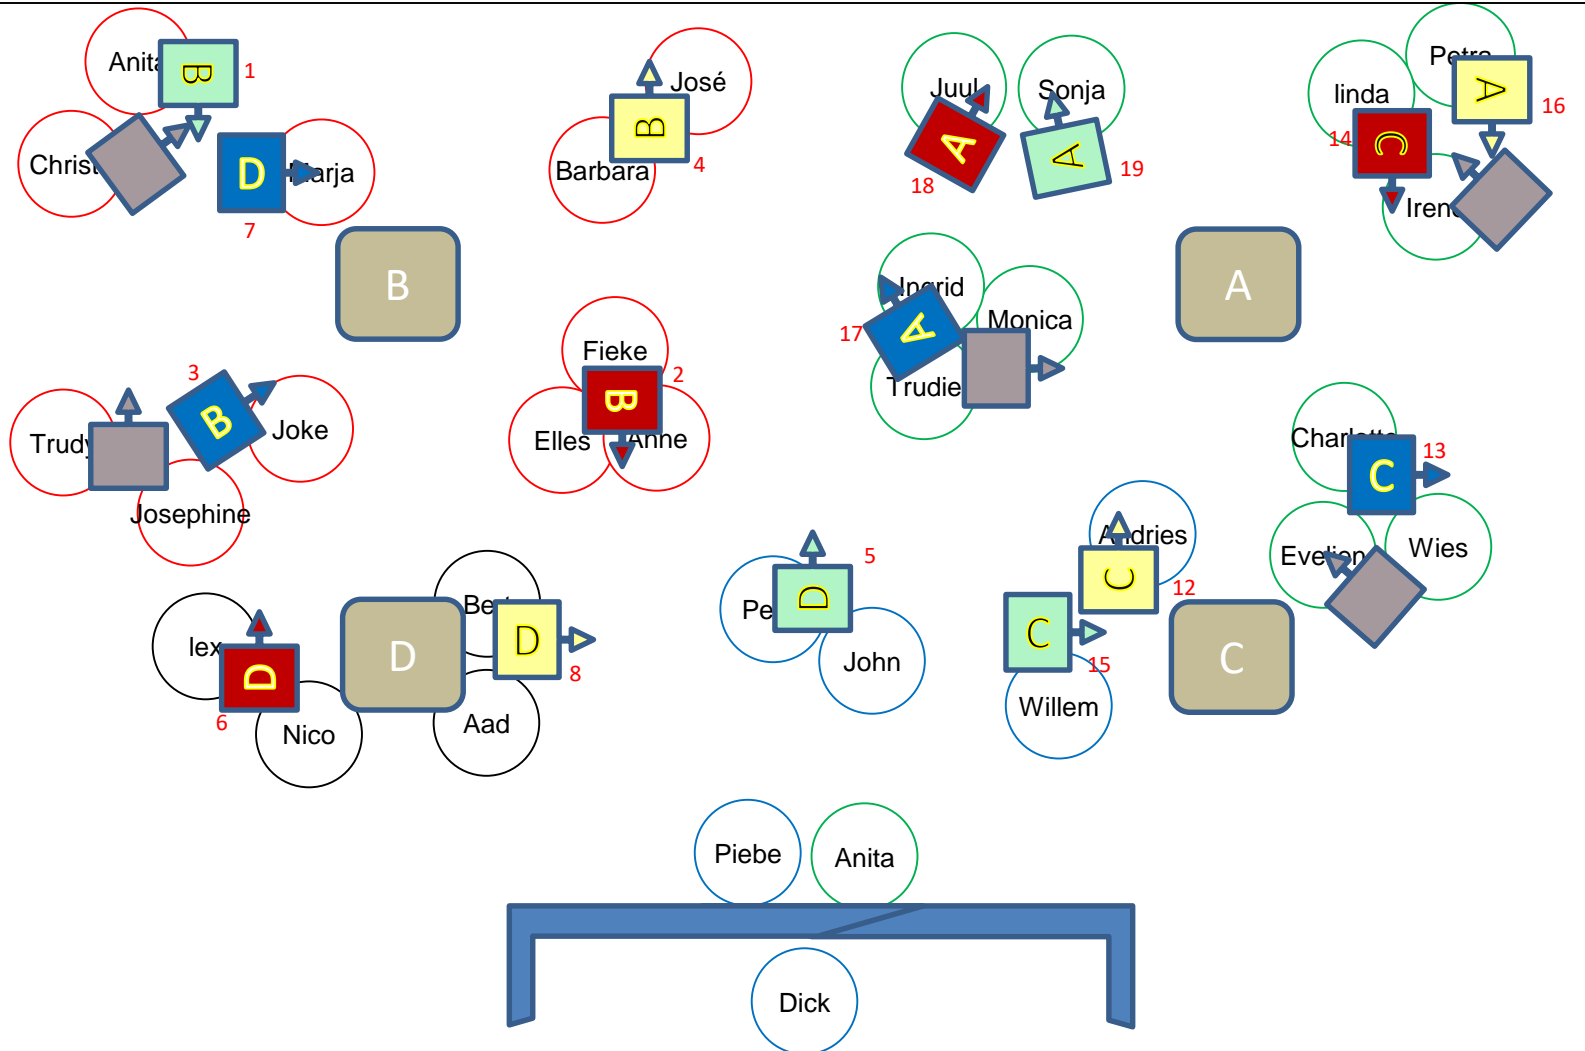

alt bas Speakers / Microfoons

Speakers / Microfoons Sopr Tenor